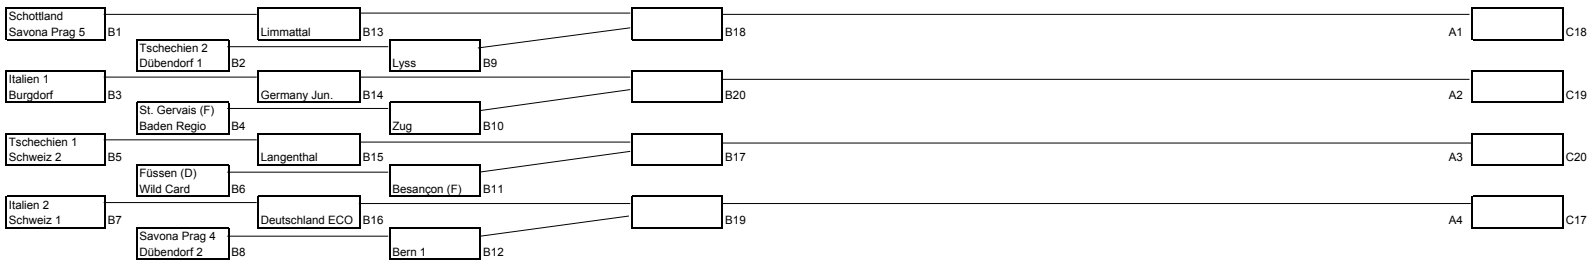

Freitag, 28. November 2008						Samstag, 29. November 2008						Sonntag, 30. November 2008				
08.30	10.35	12.40	14.45	17.00	19.05	21.10	08.00	10.05	12.10	14.30	16.35	18.40	20.45	08.30	11.45	14.45

————— Winner  
 - - - - - Loser

# Spielplan

Freitag, 28. November 2008						Samstag, 29. November 2008						Sonntag, 30. November 2008				
08.30	10.35	12.40	14.45	17.00	19.05	21.10	08.00	10.05	12.10	14.30	16.35	18.40	20.45	08.30	11.45	14.45