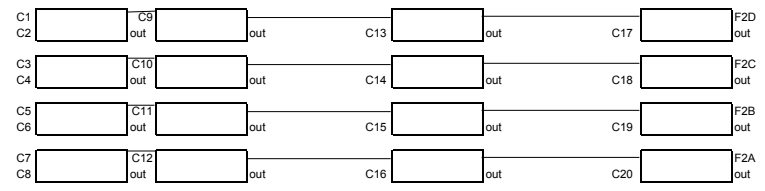

# Spielplan

Freitag, 28. November 2008						Samstag, 29. November 2008						Sonntag, 30. November 2008				
08.30	10.35	12.40	14.45	17.00	19.05	21.10	08.00	10.05	12.10	14.30	16.35	18.40	20.45	08.30	11.45	14.45