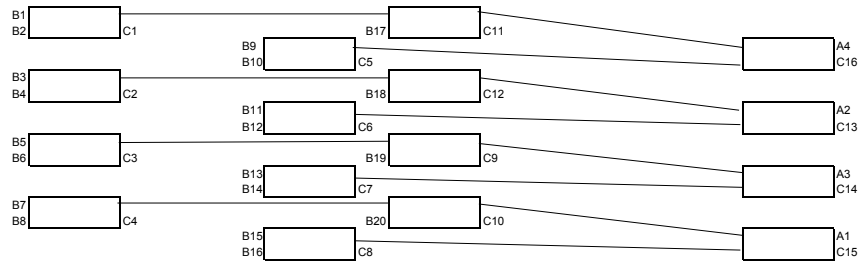

# Spielplan

Freitag, 28. November 2008						Samstag, 29. November 2008						Sonntag, 30. November 2008				
08.30	10.35	12.40	14.45	17.00	19.05	21.10	08.00	10.05	12.10	14.30	16.35	18.40	20.45	08.30	11.45	14.45